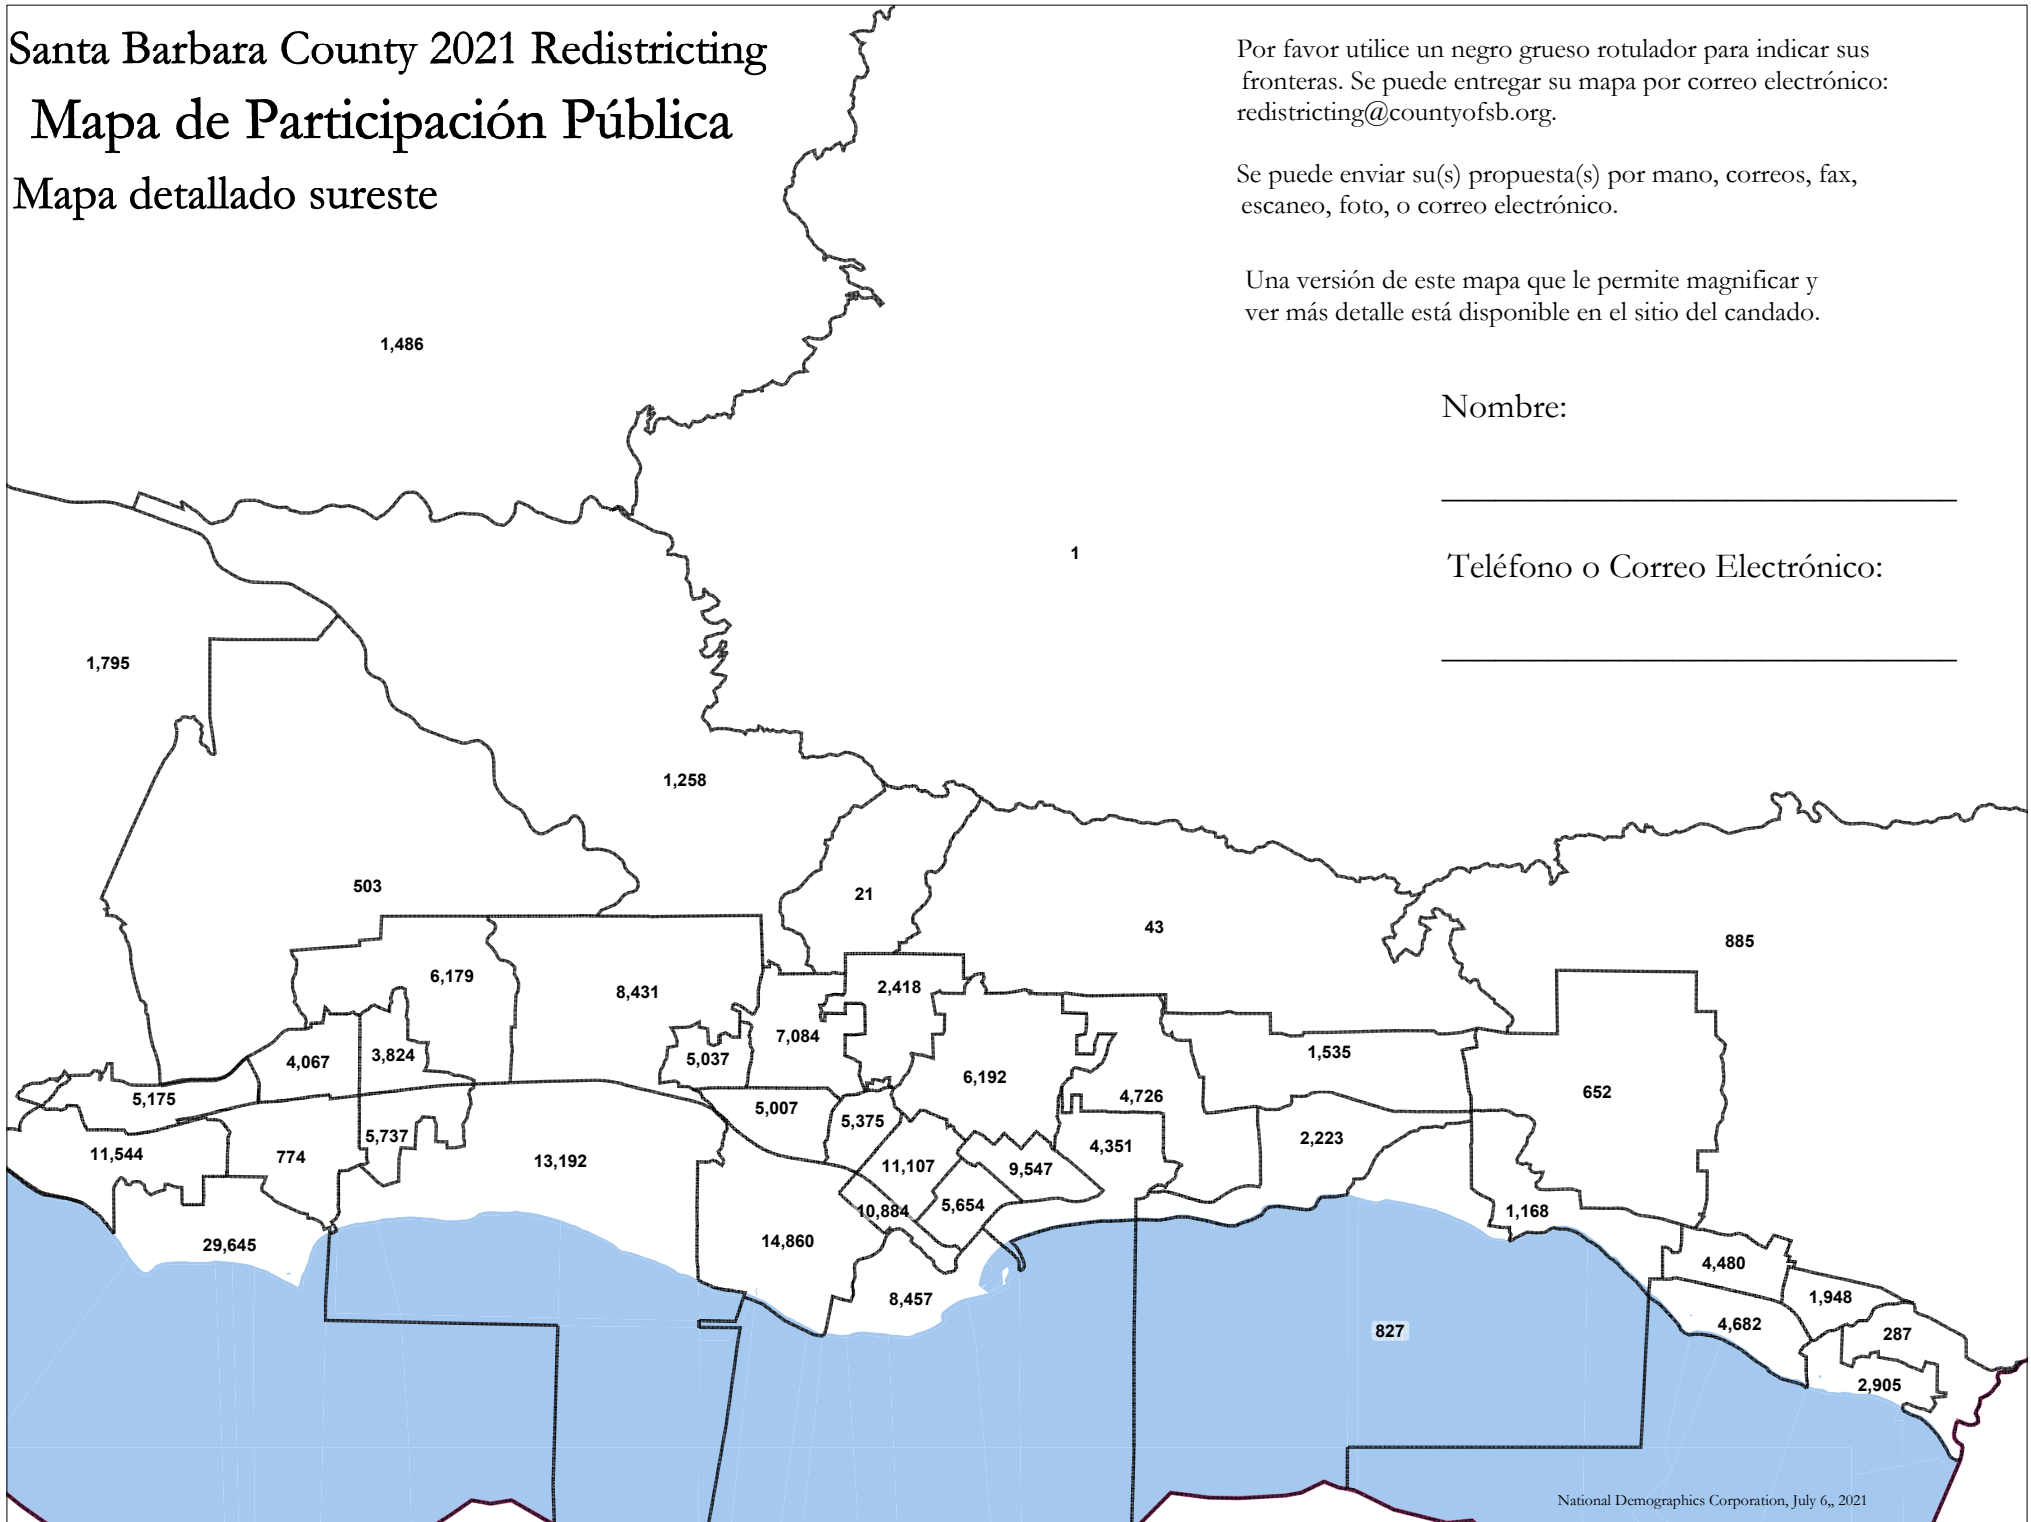

Santa Barbara County 2021 Redistricting

Mapa de Participación Pública

Una versión de este mapa que le permite magnificar y ver más detalle está disponible en el sitio del condado.

Cada número indica el total población de esa "población unidad" área. Cada distrito debe tener esencialmente igual población. La población de cada uno de los 5 distritos deben estar cerca de 89,300, con no más de una diferencia 8,930 entre las más grandes y el más pequeño.

Por favor utilice un negro grueso rotulador para indicar sus fronteras. Se puede entregar su mapa por correo electrónico: redistricting@countyofsb.org. Se puede enviar su(s) propuesta(s) por mano, correos, fax, escaneo, foto, o correo electrónico.

Nombre:

Teléfono o Correo Electrónico:

Mira el otro lado para un detalle de esta zona.

Santa Barbara County 2021 Redistricting

Mapa de Participación Pública

Mapa detallado sureste

Por favor utilice un negro grueso rotulador para indicar sus fronteras. Se puede entregar su mapa por correo electrónico: redistricting@countyofsb.org.