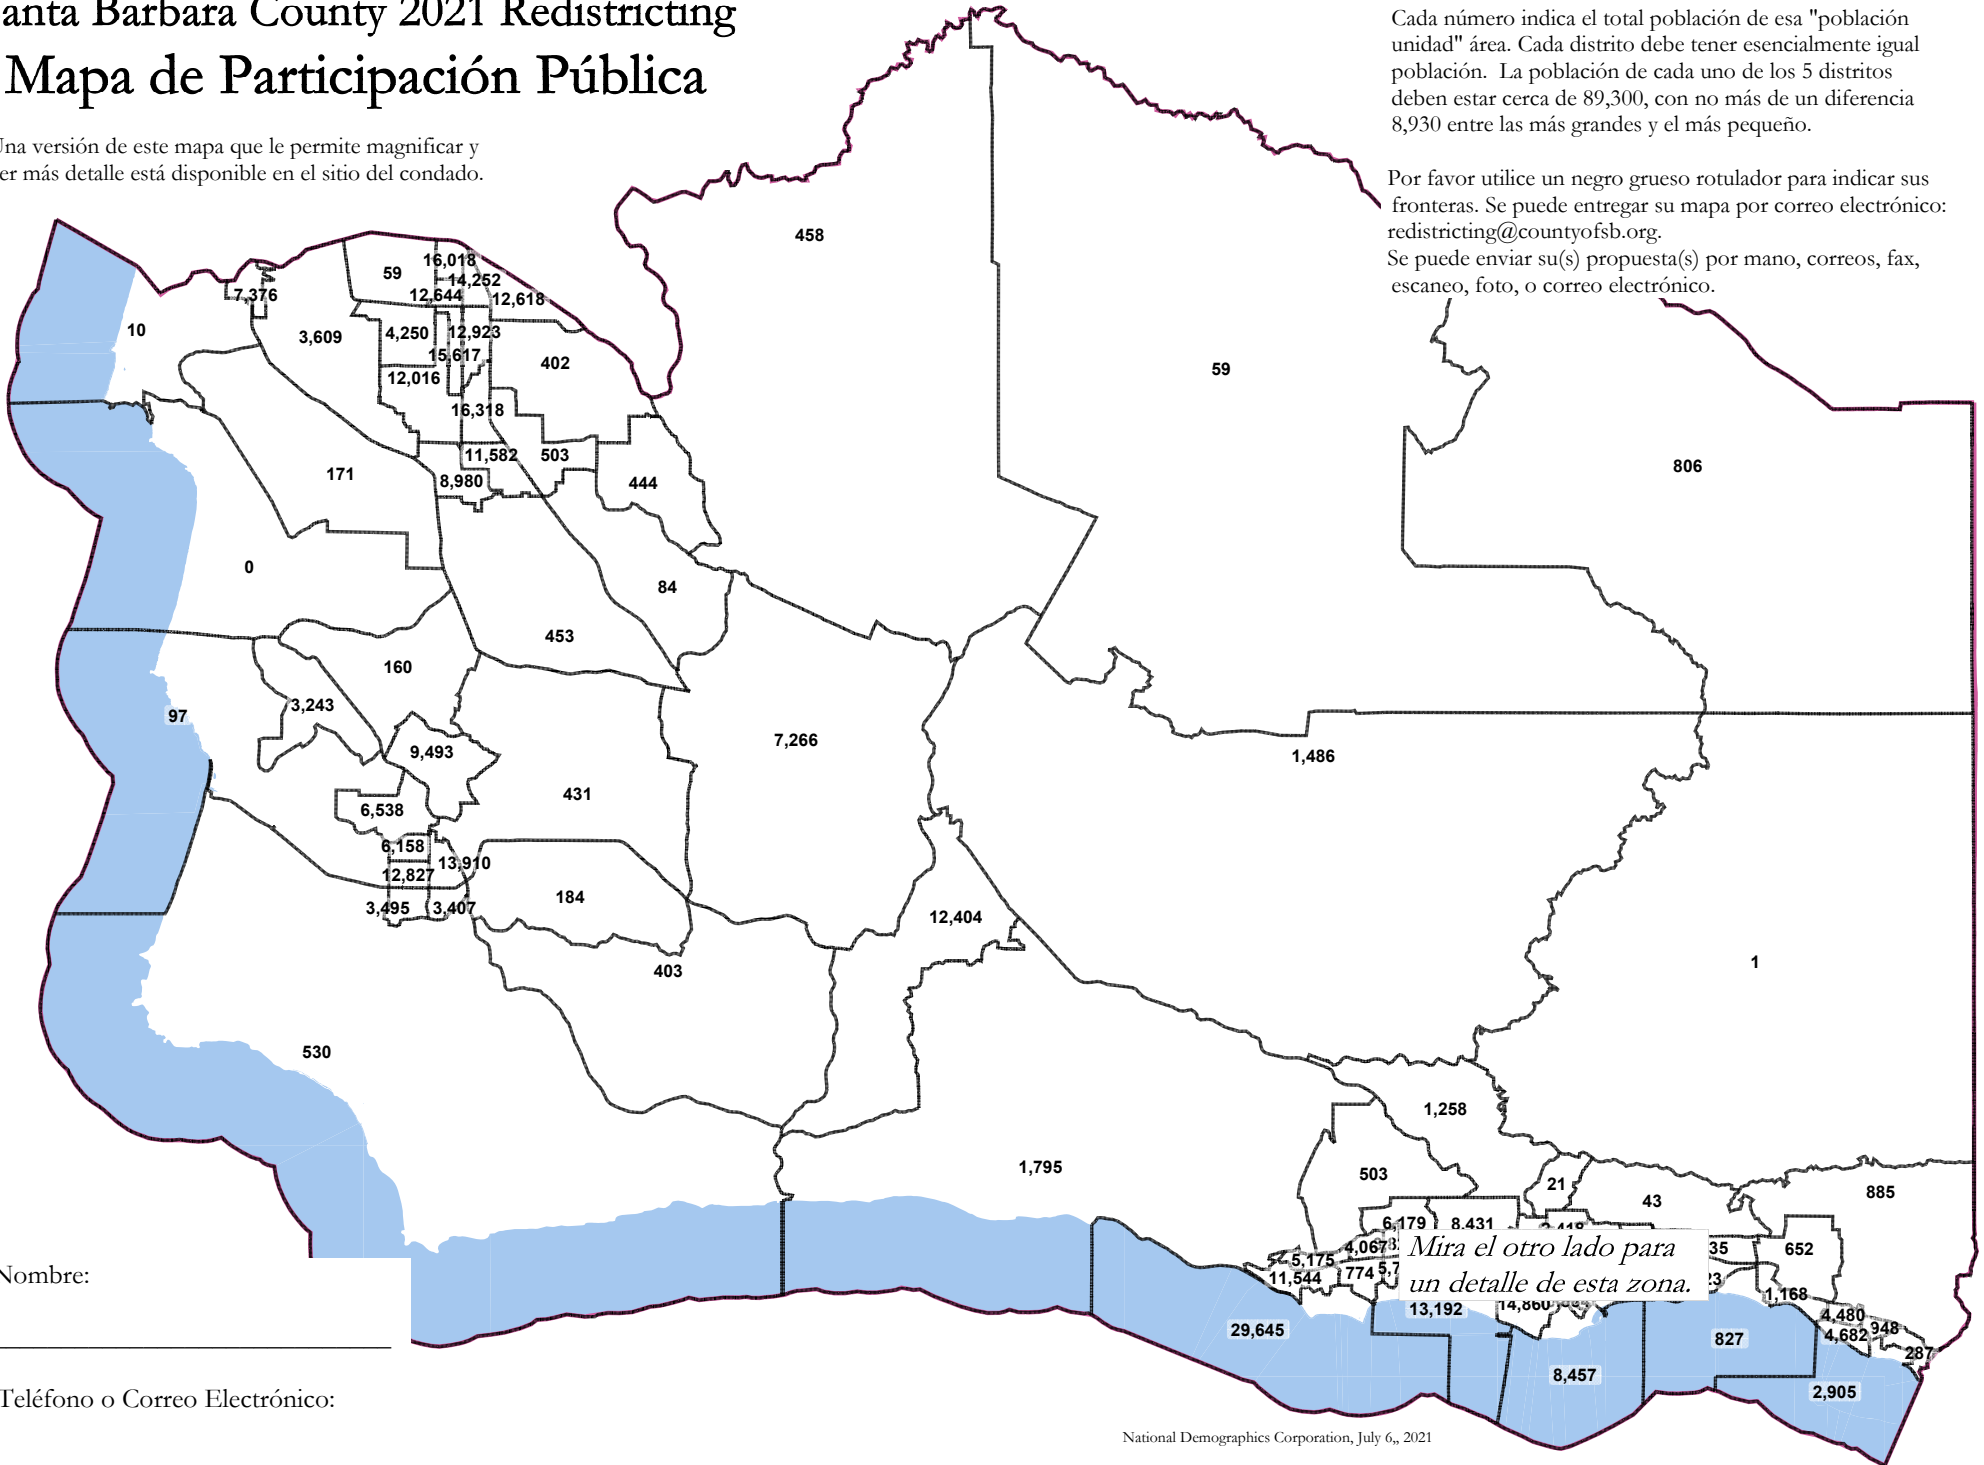

Santa Barbara County 2021 Redistricting

Mapa de Participación Pública

Una versión de este mapa que le permite magnificar y ver más detalle está disponible en el sitio del condado.

Cada número indica el total población de esa "población unidad" área. Cada distrito debe tener esencialmente igual población. La población de cada uno de los 5 distritos deben estar cerca de 89,300, con no más de una diferencia 8,930 entre las más grandes y el más pequeño.

Por favor utilice un negro grueso rotulador para indicar sus fronteras. Se puede entregar su mapa por correo electrónico: redistricting@countyofsb.org. Se puede enviar su(s) propuesta(s) por mano, correos, fax, escaneo, foto, o correo electrónico.

Nombre:

Teléfono o Correo Electrónico:

Mira el otro lado para un detalle de esta zona.

Santa Barbara County 2021 Redistricting

Mapa de Participación Pública

Mapa detallado sureste

Por favor utilice un negro grueso rotulador para indicar sus fronteras. Se puede entregar su mapa por correo electrónico: redistricting@countyofsb.org.

Se puede enviar su(s) propuesta(s) por mano, correos, fax, escaneo, foto, o correo electrónico.

Una versión de este mapa que le permite magnificar y ver más detalle está disponible en el sitio del candado.